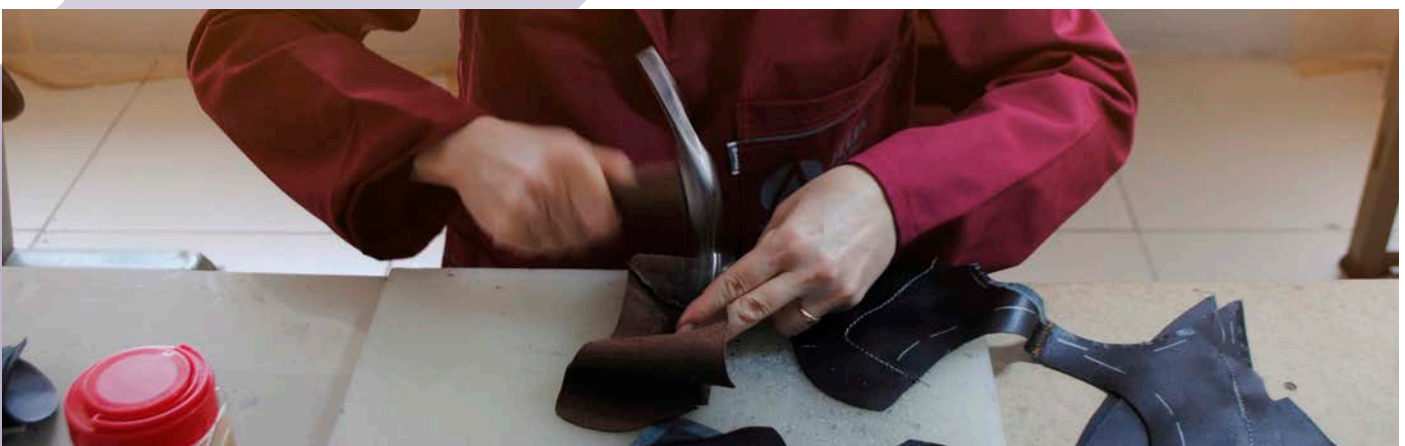

Модель 327-209 Ботинки мужские на шнурках и застежке «Молния»

- натуральная кожа + велюр
- натуральный мех , натуральная кожа
- натуральный мех , натуральная кожа
- резина (TR)

Размерный ряд: 40-45
Цветовая гамма: черный, синий, коричневый

Модель 327-260 Ботинки мужские на шнурках и застежке «Молния»

- натуральная кожа + велюр
- натуральный мех , натуральная кожа
- натуральный мех , натуральная кожа
- полиуретан (PU) + декоративный рант

Размерный ряд: 40-45
Цветовая гамма: черный, синий, коричневый

Модель 328-25 Ботинки мужские на шнурках

- натуральная кожа
- натуральный мех , натуральная кожа
- натуральный мех , натуральная кожа
- полиуретан (PU)

Размерный ряд: 40-45
Цветовая гамма: черный, синий, таба, коричневый, серый